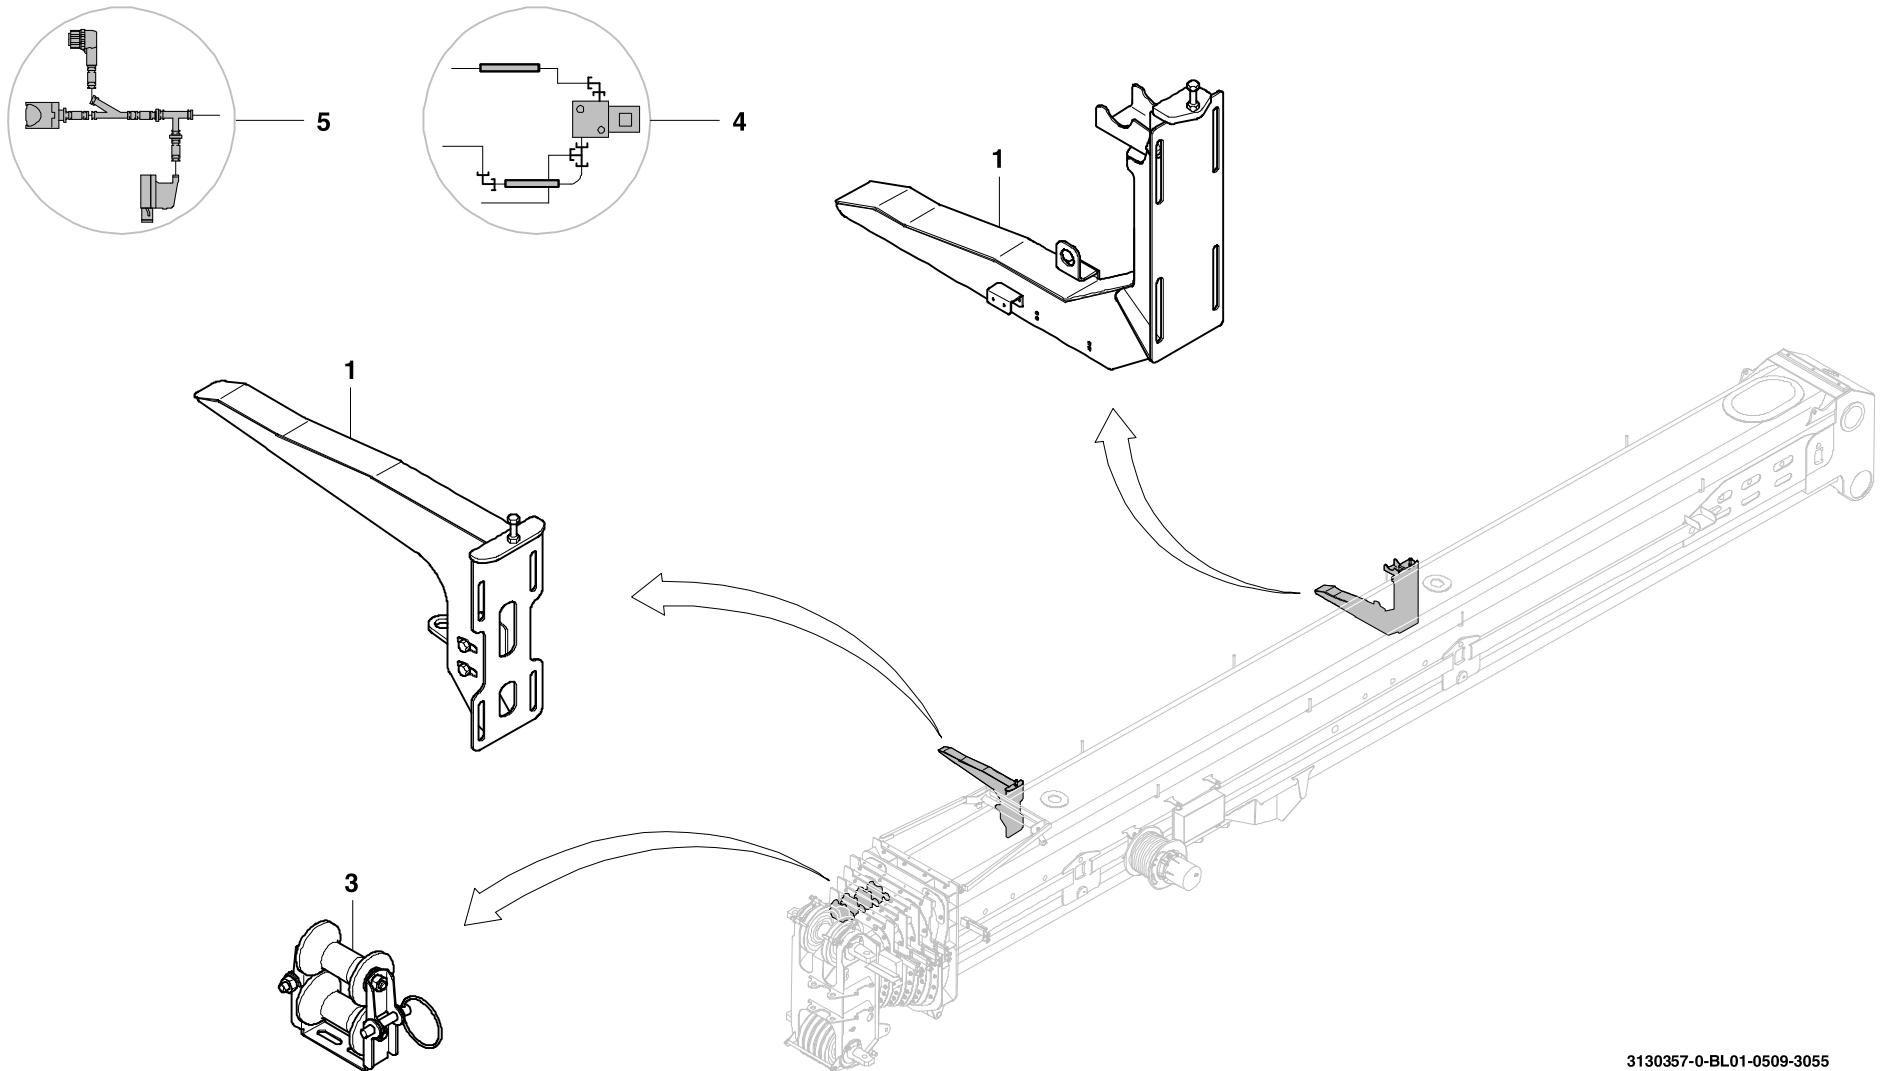

GROVE

ANBAUTEILE KLAPPSPITZE 9M
ATTACHING PARTS, HINGED JIB 9M

BILDTAFEL
PICTORIAL DISPLAY

05.09

3130357-ETL #

1/1

GMK 3055
BE 710
G 173

3130357-0-BL01-0509-3055